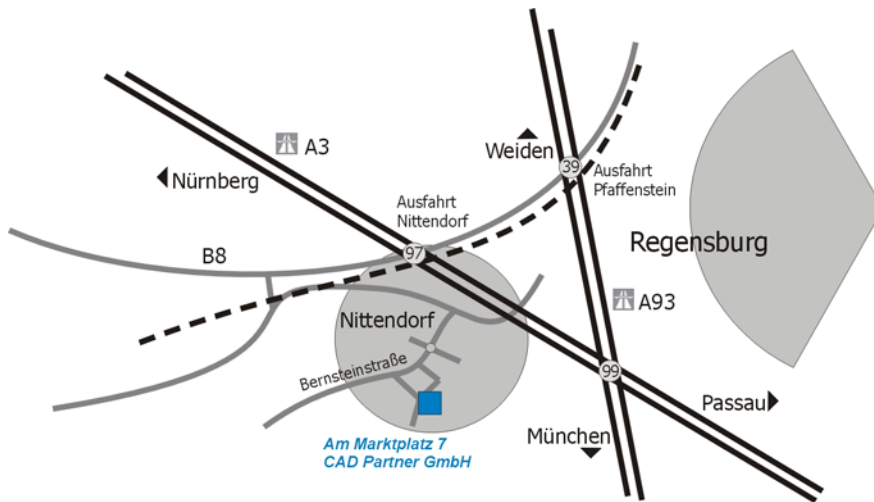

Damit Sie uns gut finden!

Sie kommen aus Richtung **Nürnberg** oder **Passau** über die Autobahn A3:

- ♦ Ausfahrt 97 „Nittendorf, B8“ / weiter bei 

Sie kommen aus Richtung **München** oder **Weiden** über die Autobahn A93:

- ♦ am Autobahnkreuz Regensburg: Richtung Nürnberg auf die A3
- ♦ Ausfahrt 97 „Nittendorf, B8“ / weiter bei 

 ab Ausfahrt 97 „Nittendorf, B8“:

- ♦ rechts abbiegen Richtung „Nittendorf“ (ca. 150 m auf der B8)
- ♦ links abbiegen Richtung „Nittendorf, Undorf“
- ♦ links der Vorfahrt nach Richtung „Nittendorf“
- ♦ rechts abbiegen Richtung „Zentrum, Polizei, Altenheim, Rathaus“
- ♦ **ACHTUNG:** Nittendorf ist beidseits der Autobahn!
Zone 20 und Zone 30 wechseln!
- ♦ beim Kreisverkehr „um 6 Uhr rein, um 9 Uhr raus“, ca. 80 m geradeaus,
- ♦ noch vor der Rathausstraße rechts abbiegen auf **Rathaus-Parkplatz**. Bitte parken Sie hier.
- ♦ An der höchsten Stelle auf diesem Parkplatz steht ein Gas-Tank neben dem Weg.
Nehmen Sie diesen Weg durch die Passage zwischen Rathaus und Polizei zum Marktplatz.

Hotel Krieger

93186 Pettendorf-Mariaort, Heerbergstr. 1
Tel. 0941-8108-0
www.gasthof-krieger.de

ca. 3 km

Brauereigasthof Schloß Eichhofen

93152 Eichhofen, Von Rosenbuschstr. 8
Tel. 09404-9545-0
www.eichhofener.de/